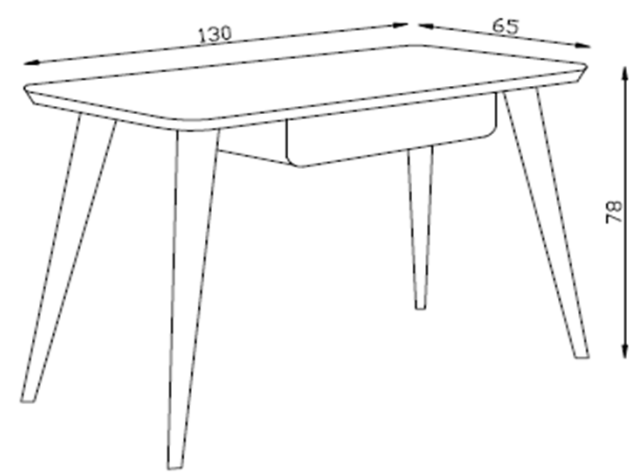

www.ebanfurniture.com

Mobilificio R.B.R., Via S. Cuore 137, 36027, Rosa' (VI), Italy, Cod.Fisc. / P.IVA / R.I. 02134570247
Tel. +39 0424 585830 fax +39 0424 223008, www.rbrebanisteria.com, RBR Ebanisteria su Facebook