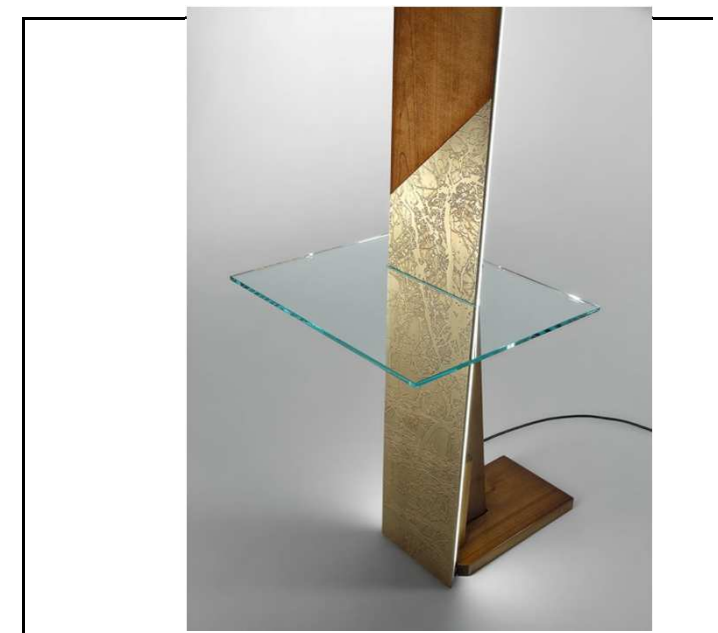

E B A N 4.0
italian carpenter center
— not only wood —

PIANTANA/COMODINO LUME'
Eban 4.0, 2017

30 x 170 x 18
DIM. RIPIANO IN CRISTALLO 40 X 32,5 SPES. 8 MM

La **PIANTANA LUME'** é realizzata con una struttura interamente in legno e rivestita in ottone pieno, inciso ed acidato. Il ripiano in vetro extrachiaro è temperato.

In questo progetto viene espresso al meglio il principio **Eban4.0** “unire la morbidezza ed il calore del legno all'eleganza del metallo”, creando un oggetto che fonde i due materiali in un corpo unico.