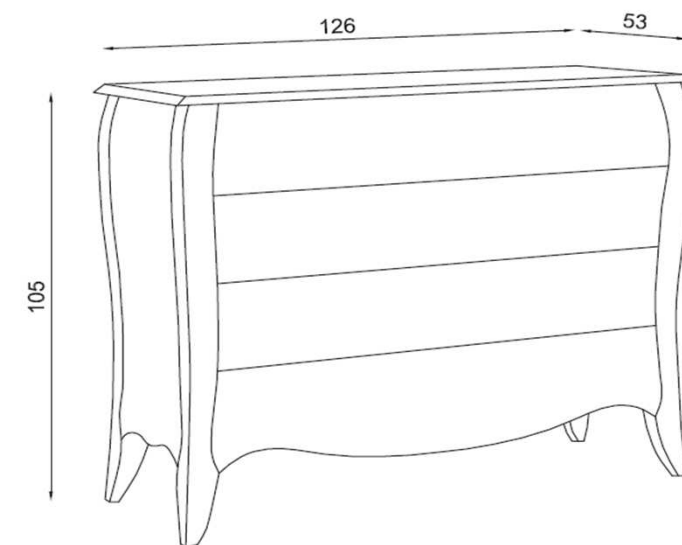

E B A N 4.0
italian carpenter center
— not only wood —

COMO' CLASSICO
Eban 4.0, 2017

Il **COMO' CLASSICO**, sagomato a 4 cassetti, è realizzato con una struttura massiccia in tiglio e rivestito con una lastra in ottone pieno inciso e acidato. Abbiamo deciso di chiamarlo così perché questo progetto nasce dalla rivisitazione contemporanea di un mobile in stile classico.
Le forme del passato abbinate all'utilizzo dell'ottone lavorato con effetti ottenuti con tecniche produttive all'avanguardia ci hanno permesso di raggiungere un'originalità unica ed esclusiva.