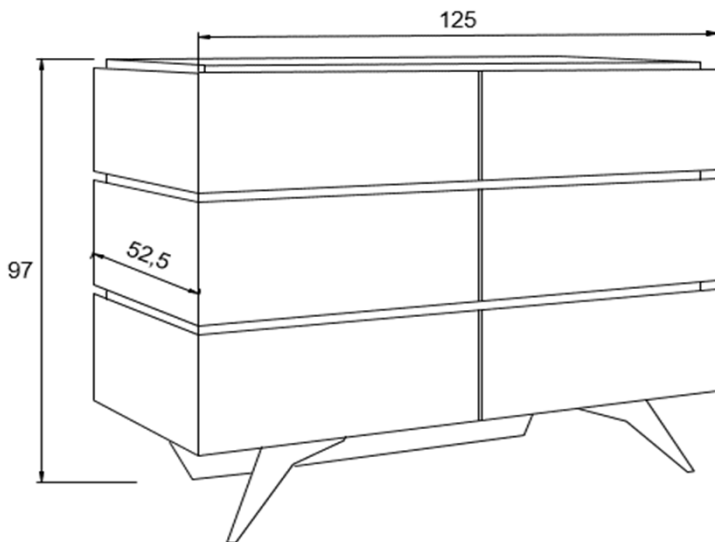

www.ebanfurniture.com

Mobilificio R.B.R., Via S. Cuore 137, 36027, Rosa' (VI), Italy, Cod.Fisc. / P.IVA / R.I. 02134570247
Tel. +39 0424 585830 fax +39 0424 223008, www.rbrebanisteria.com, RBR Ebanisteria su Facebook