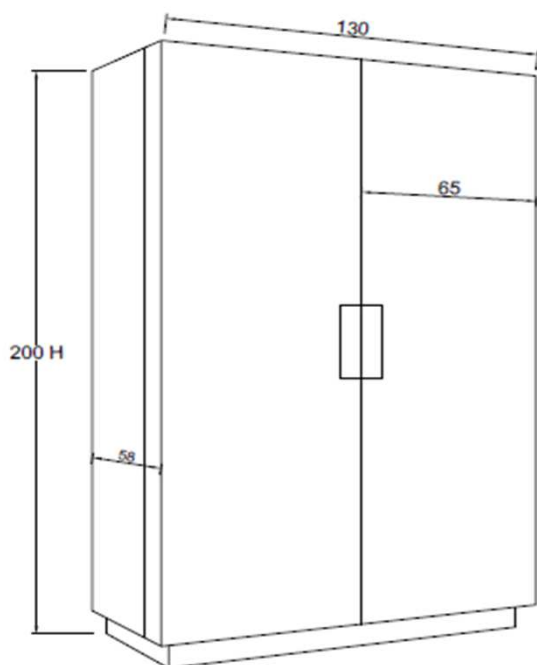

ARMADIO EROSION MATERICO

Eban 4.0, 2018

130 x 58 x 200 cm

L'armadio dispensa è realizzato con una struttura in legno con anta rivestita in lastra di metallo con effetto nella foto lunare.

Gli interni possono essere attrezzati come meglio si desidera, e anche la finitura del legno e anchessa personalizzabile

Il rivestimento in metallo può essere in ottone oppure in alluminio.