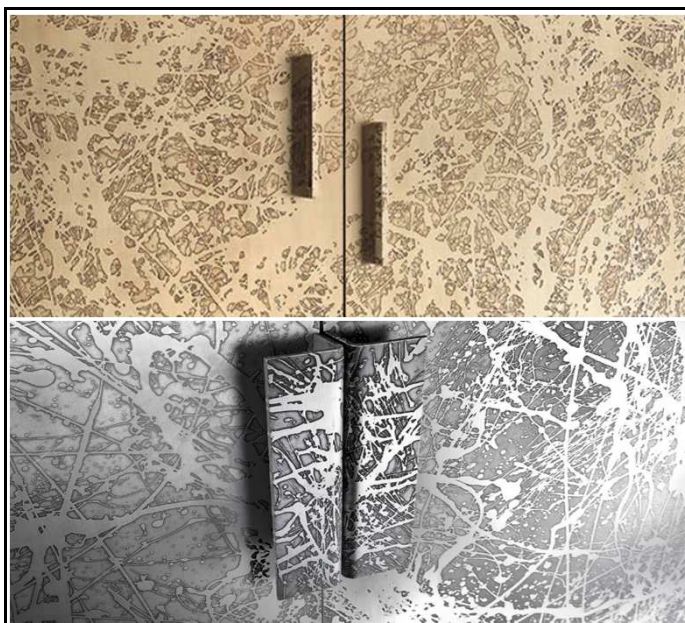

ARMADIO EROSION MATERICO

Eban 4.0, 2018

130 x 58 x 200 cm

L'armadio dispensa è realizzato con una struttura in legno con anta rivestita in lastra di metallo con effetto nella foto lunare.

Gli interni possono essere attrezzati come meglio si desidera, e anche la finitura del legno e anchessa personalizzabile

Il rivestimento in metallo può essere in ottone oppure in alluminio.