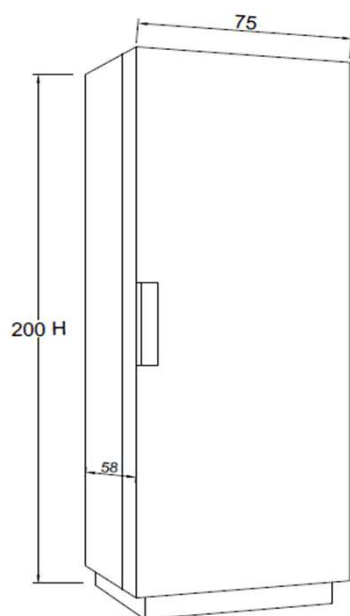

ARMADIO EROSION MATERICO

Eban 4.0, 2018

75 x 45,5 x 200 cm

L'armadio dispensa è realizzato con una struttura in legno con anta rivestita in lastra di metallo con effetto nella foto tigrato.

Gli interni possono essere attrezzati come meglio si desidera, e anche la finitura del legno e anchessa personalizzabile

Il rivestimento in metallo può essere in ottone oppure in alluminio.