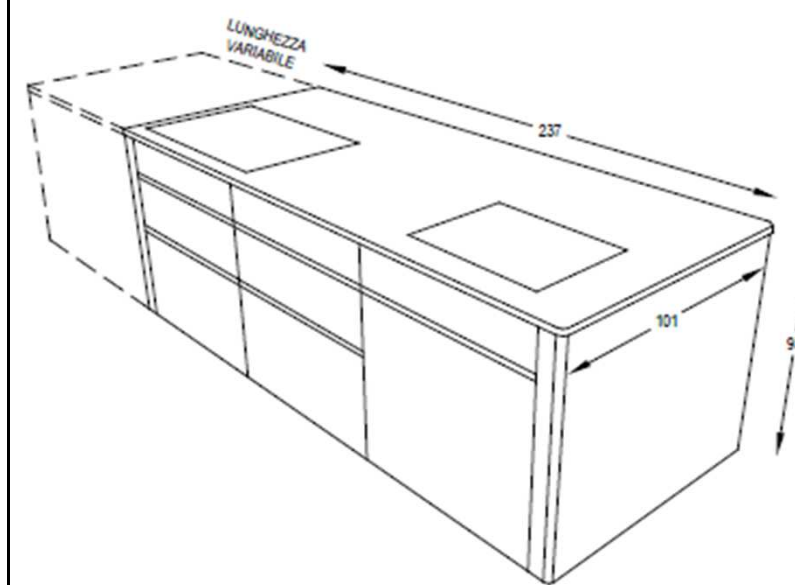

E B A N 4.0
 italian carpenter center
 — not only wood —

ISOLA CUCINA EBAN4.0

Eban 4.0, 2017

237 X 101 X 93

L'isola cucina Eban4.0 è realizzata con una struttura in legno foderata con una lastra di metallo. Tutte le finiture interne ed esterne possono essere personalizzabili, come pure i rivestimenti (metallo, vetro, legno, pietra). Il nuovo concetto ISOLA CUCINA è stato pensato per creare, grazie al rivestimento molto particolare, un ambiente comodo/essenziale dove vengono raccolti tutti gli elettrodomestici necessari in cucina ottimizzando gli spazi. Cestoni e porte possono essere personalizzabili, rendendo unica ogni proposta. Il piano in questo caso è stato realizzato in corian con lavabo integrato e inserito un piano a induzione con cappa filtrante BORA .